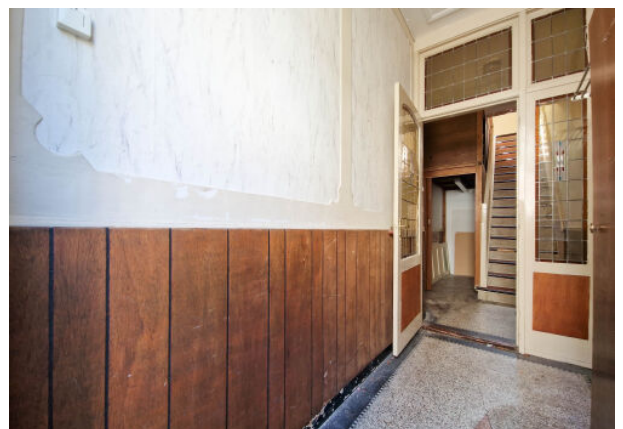

Columbusstraat 268a

DEN HAAG

Columbusstraat 268a

DEN HAAG

Columbusstraat 268A te 's-Gravenhage (Valkenboskwartier)

See English text below.

Uniek, karakteristiek licht dubbel bovenhuis in het geliefde Valkenboskwartier. Dit Haagse bovenhuis is bijzonder in verschillende aspecten. Naast het feit dat het in de breedte is gebouwd is het ook voorzien van een geweldige indeling. De Columbusstraat bevindt zich op loopafstand van meerdere gezellige winkelstraten zoals de Fahrenheitstraat. Dit dubbele bovenhuis biedt het echte Haagse leven, met een gemiddelde fietsafstand van een kwartier naar het strand en centrum. Doordat het appartement gelegen is in de nabijheid van de Laan van Meerdervoort zijn plekken zoals het strand en centrum tevens goed te bereiken met het openbaar vervoer.

Indeling:

Eigen entree, ruime hal met opstelplaats voor fietsen voorzien van geweldige granito vloer, fantastische bordestrap, overloop, bijkeuken met aansluiting voor de wasmachine of mogelijkheid om eenvoudig een werk/babykamer te creëren, woonkamer en eetkamer zijn gesplitst door middel van een (in goede staat) en suite separatie, slaapkamer met toegang tot het balkon, riant toilet, gesloten keuken, bordestrap naar de tweede verdieping, overloop, badkamer voorzien van wastafel en douche, tweede slaapkamer, riant dakterras met perfecte ligging op de zon, derde ruime slaapkamer.